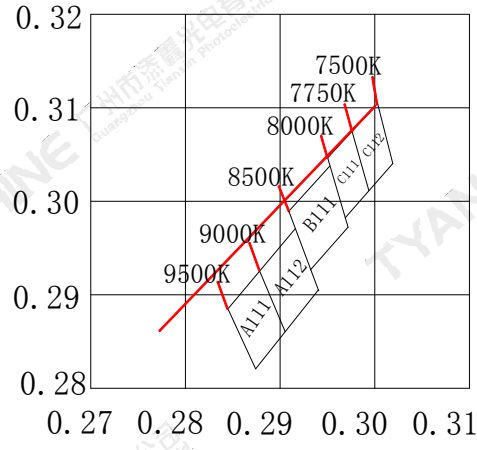

TYANSHINE 广州市添量光电有限公司
Guangzhou Tianlin Photoelectric Co., Ltd.

TYANSHINE 广州市添量光电有限公司
Guangzhou Tianlin Photoelectric Co., Ltd.

▲ 99.9%

°C

			°C
			°C

--	--	--	--	--	--

%					
	△				℃

℃