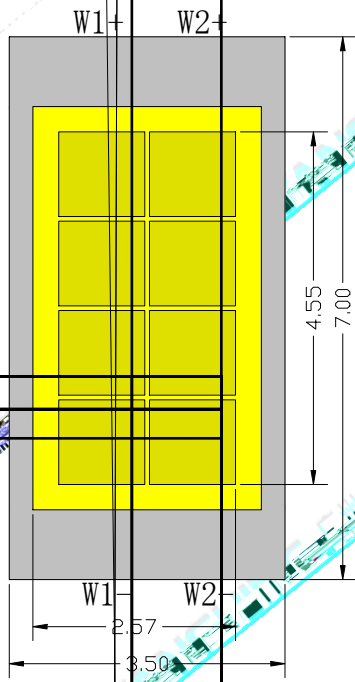

- 0 2 120 - 0

--	--	--	--	--	--

广州市添鑫光电有限公司
Guangzhou Tianxin Photoelectric Co.,Ltd

TYANSHINE
广州市添鑫光电有限公司
Guangzhou Tianxin Photoelectric Co.,Ltd

(2 °C)

			°C
			°C

--	--	--	--	--	--

(2)