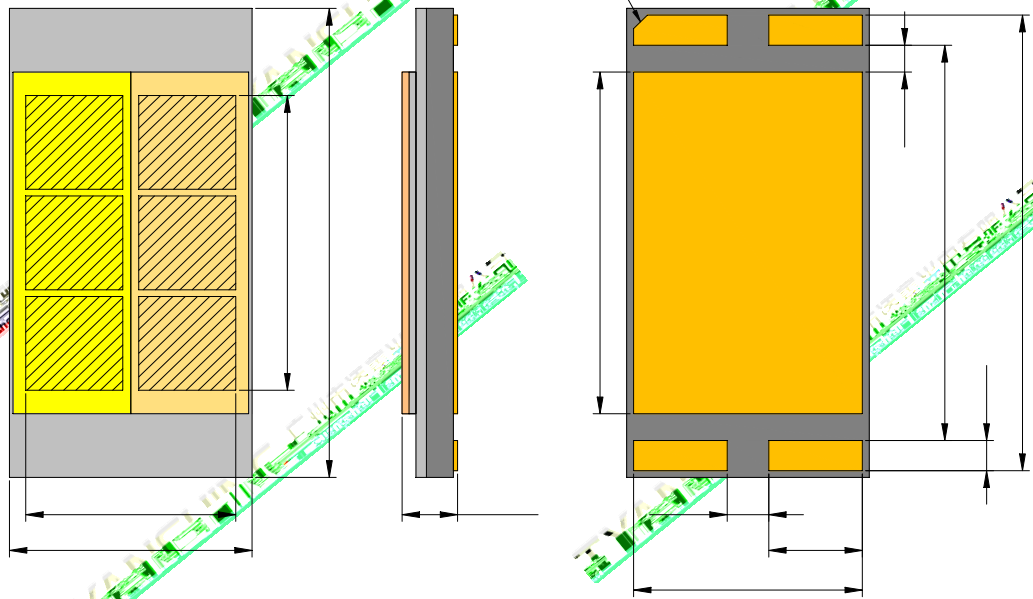

-3570 G30FC120-N FE -01

PROD C PECIFICA ION

F □ RC

WWW

P

D :

N :

--	--	--	--	--	--

A M R (=25)

P		R	

N :

--	--	--	--	--	--

E O C (=25 C)

P		C	E	M .	. M .	

--	--	--	--	--	--	--

P
E C
C