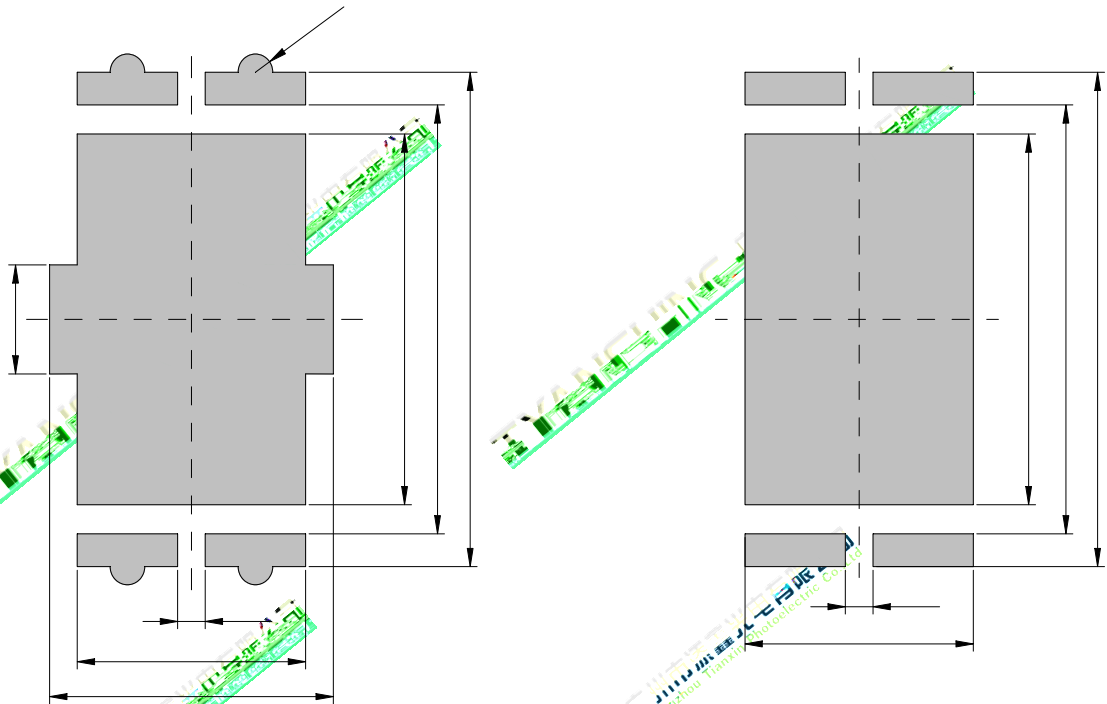

-3570 G30FC120-N FE -01

PROD C PECIFICA ION

F □ RC

WWW

P

D :

N :

--	--	--	--	--	--

A M R (=25)

P		R	

N :

--	--	--	--	--	--

E O C (=25 C)

P		C	E	M .	. M .	

--	--	--	--	--	--	--

P
E C
C