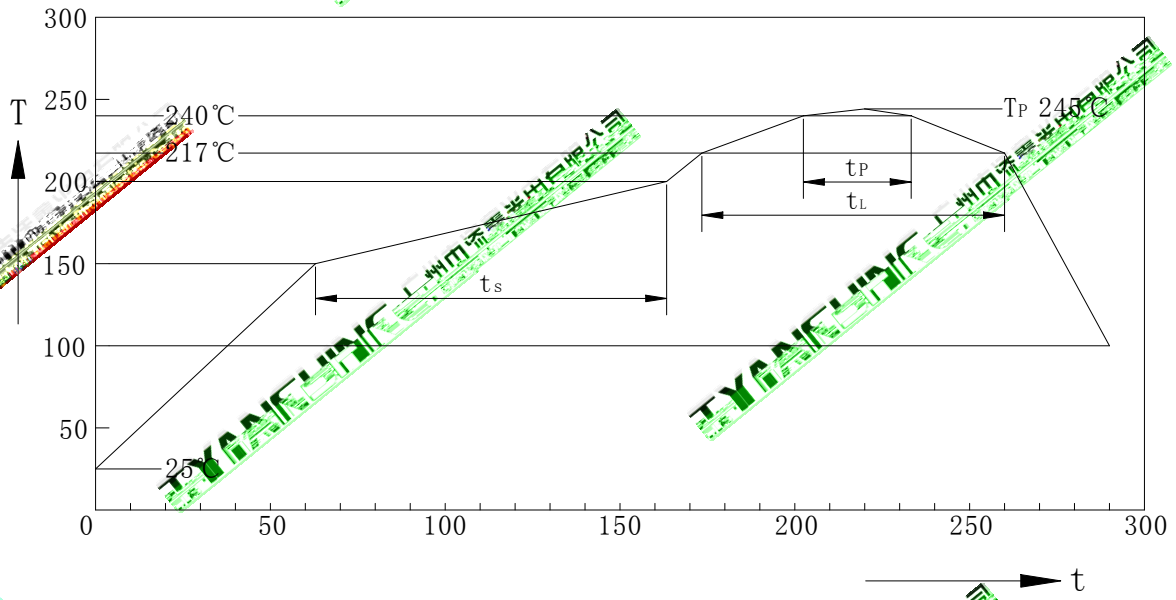

广州市添鑫光电有限公司
Guangzhou Tianxin Photoelectric Co.,Ltd

TYANSHINE 广州市添鑫光电有限公司
Guangzhou Tianxin Photoelectric Co.,Ltd

| | | | | | |
|--|--|--|--|--|--|
| | | | | | |
|--|--|--|--|--|--|

| °C | °C | | | | |
|----|----|--|--|--|----|
| | | | | | |
| | | | | | °C |
| | | | | | °C |
| °C | | | | | |
| | °C | | | | |
| | | | | | |
| | | | | | |
| | | | | | |